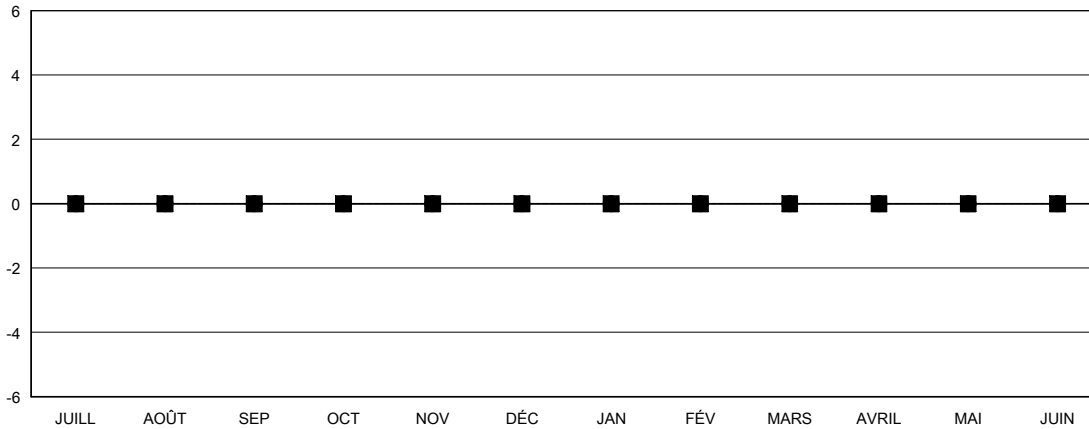

MONTHLY MEMBERSHIP PROGRESS REPORT

District P

Results as of: 11/30/2024

GMT:

LIEU HAITI

RC EME

Clubs			
RESULTATS POUR 2024-2025			
TRIMESTRE	BUT CONCERNANT LES NOUVEAUX CLUBS	NOUVEAUX CLUBS	CLUBS ANNULÉS
JUILL/AOÛT/SEP	0	0	0
OCT/NOV/DÉC	0	0	0
JAN/FÉV/MARS	0	0	0
AVRIL/MAI/JUIN	0	0	0

Membres			
RESULTATS POUR 2024-2025			
TRIMESTRE	OBJECTIF DE CROISSANCE NETTE DE L'EFFECTIF	CROISSANCE ACTUELLE DE L'EFFECTIF	TOTAL DES MEMBRES RADIES (y compris les transferts)
JUILL/AOÛT/SEP	0	0	0
OCT/NOV/DÉC	0	5	20
JAN/FÉV/MARS	0	0	0
AVRIL/MAI/JUIN	0	0	0

BUTS ET NOUVEAUX CLUBS REELS - CUMULATIF

- BUTS DE L'ANNEE ACTUELLE CONCERNANT LES NOUVEAUX CLUBS
- NOUVEAUX CLUBS REELS POUR L'ANNEE ACTUELLE
- ▲- NOUVEAUX CLUBS REELS L'ANNEE DERNIERE

BUTS ET MEMBRES REELS - CUMULATIF