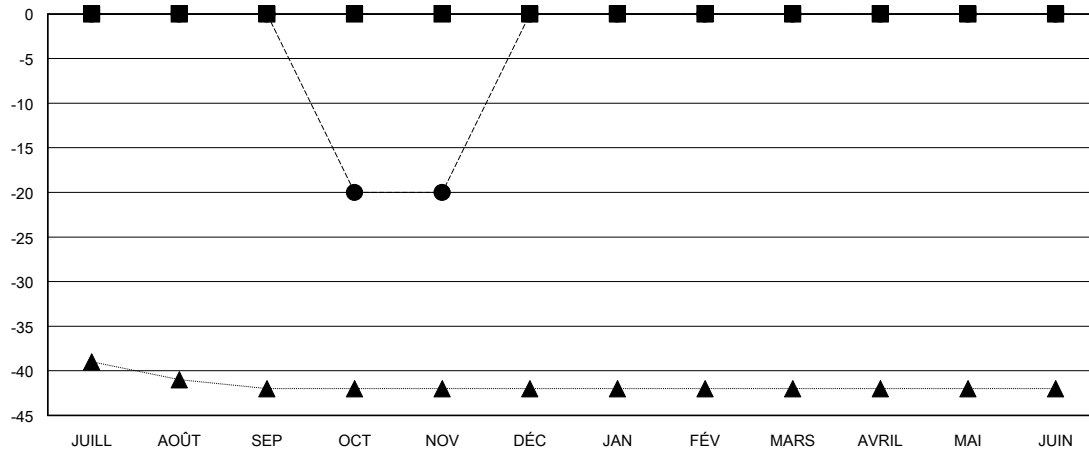

MONTHLY MEMBERSHIP PROGRESS REPORT

District P

Results as of: 11/30/2024

GMT:

LIEU HAITI

RC EME

Clubs			
RESULTATS POUR 2024-2025			
TRIMESTRE	BUT CONCERNANT LES NOUVEAUX CLUBS	NOUVEAUX CLUBS	CLUBS ANNULÉS
JUILL/AOÛT/SEP	0	0	0
OCT/NOV/DÉC	0	0	0
JAN/FÉV/MARS	0	0	0
AVRIL/MAI/JUIN	0	0	0

Membres			
RESULTATS POUR 2024-2025			
TRIMESTRE	OBJECTIF DE CROISSANCE NETTE DE L'EFFECTIF	CROISSANCE ACTUELLE DE L'EFFECTIF	TOTAL DES MEMBRES RADIES (y compris les transferts)
JUILL/AOÛT/SEP	0	0	0
OCT/NOV/DÉC	0	5	20
JAN/FÉV/MARS	0	0	0
AVRIL/MAI/JUIN	0	0	0

BUTS ET NOUVEAUX CLUBS REELS - CUMULATIF

- BUTS DE L'ANNEE ACTUELLE CONCERNANT LES NOUVEAUX CLUBS
- NOUVEAUX CLUBS REELS POUR L'ANNEE ACTUELLE
- ▲- NOUVEAUX CLUBS REELS L'ANNEE DERNIERE

BUTS ET MEMBRES REELS - CUMULATIF